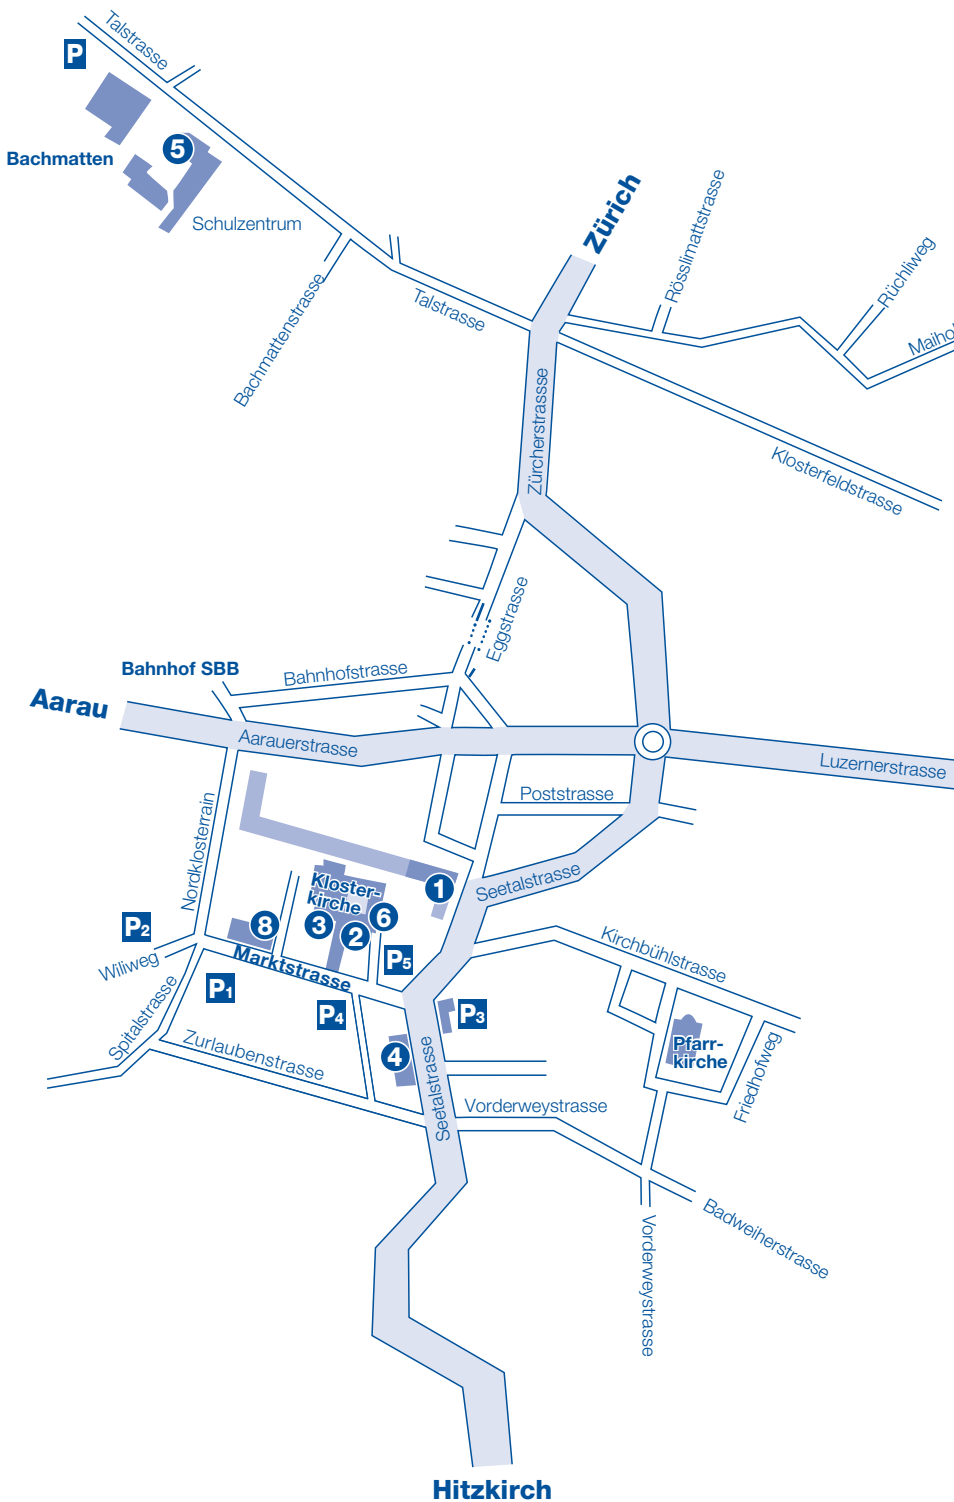

Situationsplan 5630 Muri

Aufführungsorte

- 1 Musik im Festsaal**
Seetalstrasse 6
- 2 Singisenforum, Bibliothek
Caspar Wolf Kabinett**
Marktstrasse 4
Zugang via Konventgarten
- 3 Musik in der Klosterkirche
Kreuzgang, Klostermuseum**
Zugang via Klosterkirche
- 4 Musig im Ochsen**
Hotel Ochsen
Seetalstrasse 16
- 5 Cabarena**
Aula Bezirksschule Bachmatten
Talstrasse
- 6 Refektorium**
Marktstrasse 4
Zugang via Klosterhof
- 7 Reformierte Kirche**
Maiholzstrasse 24

Parkplätze

- P₁** Marktplatz 75, teilweise blaue Zone
- P₂** Wiliweg 126 / Carparkplatz
- P₃** Widmen und Stapfer 22
- P₄** Marktstrasse, blaue Zone
- P₅** Klosterhof 14, blaue Zone, Behindertenparkplatz

Vorverkauf / Infos

- 8 Muri Info**
Marktstrasse 10
muri.info@muri.ch